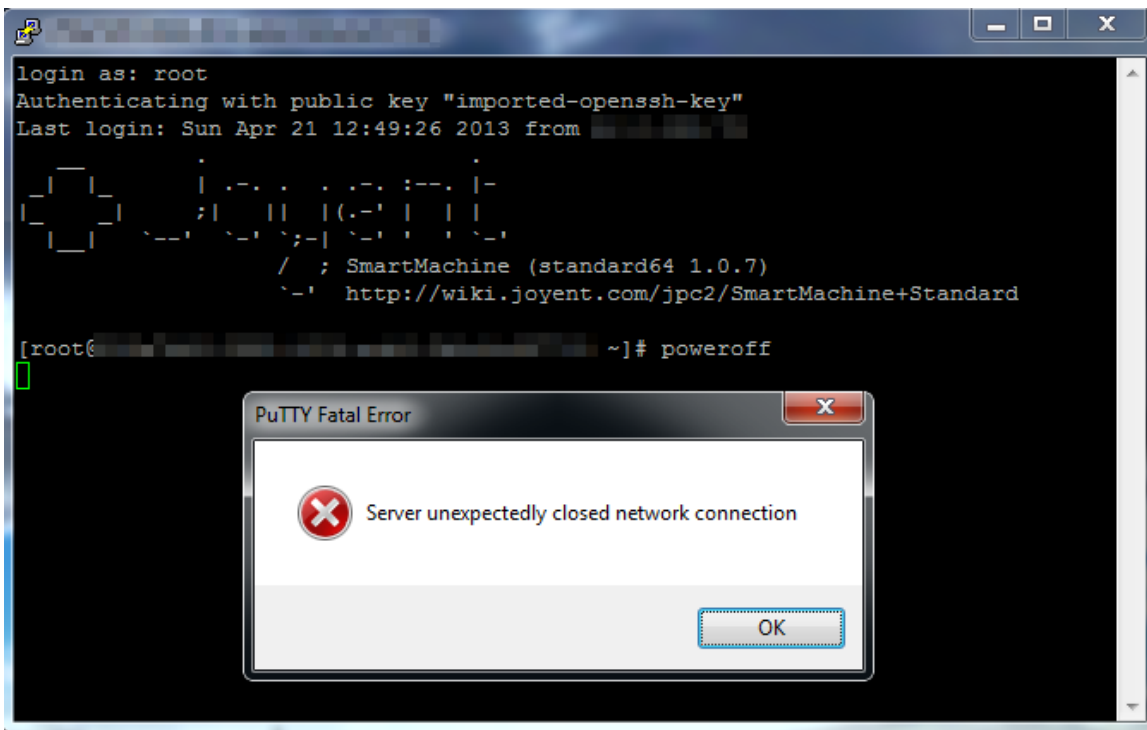

Portal'''

Reboot

'''

1. '''
2. shutdown

```
#poweroff
```

SmartMachinepoweroff

'''